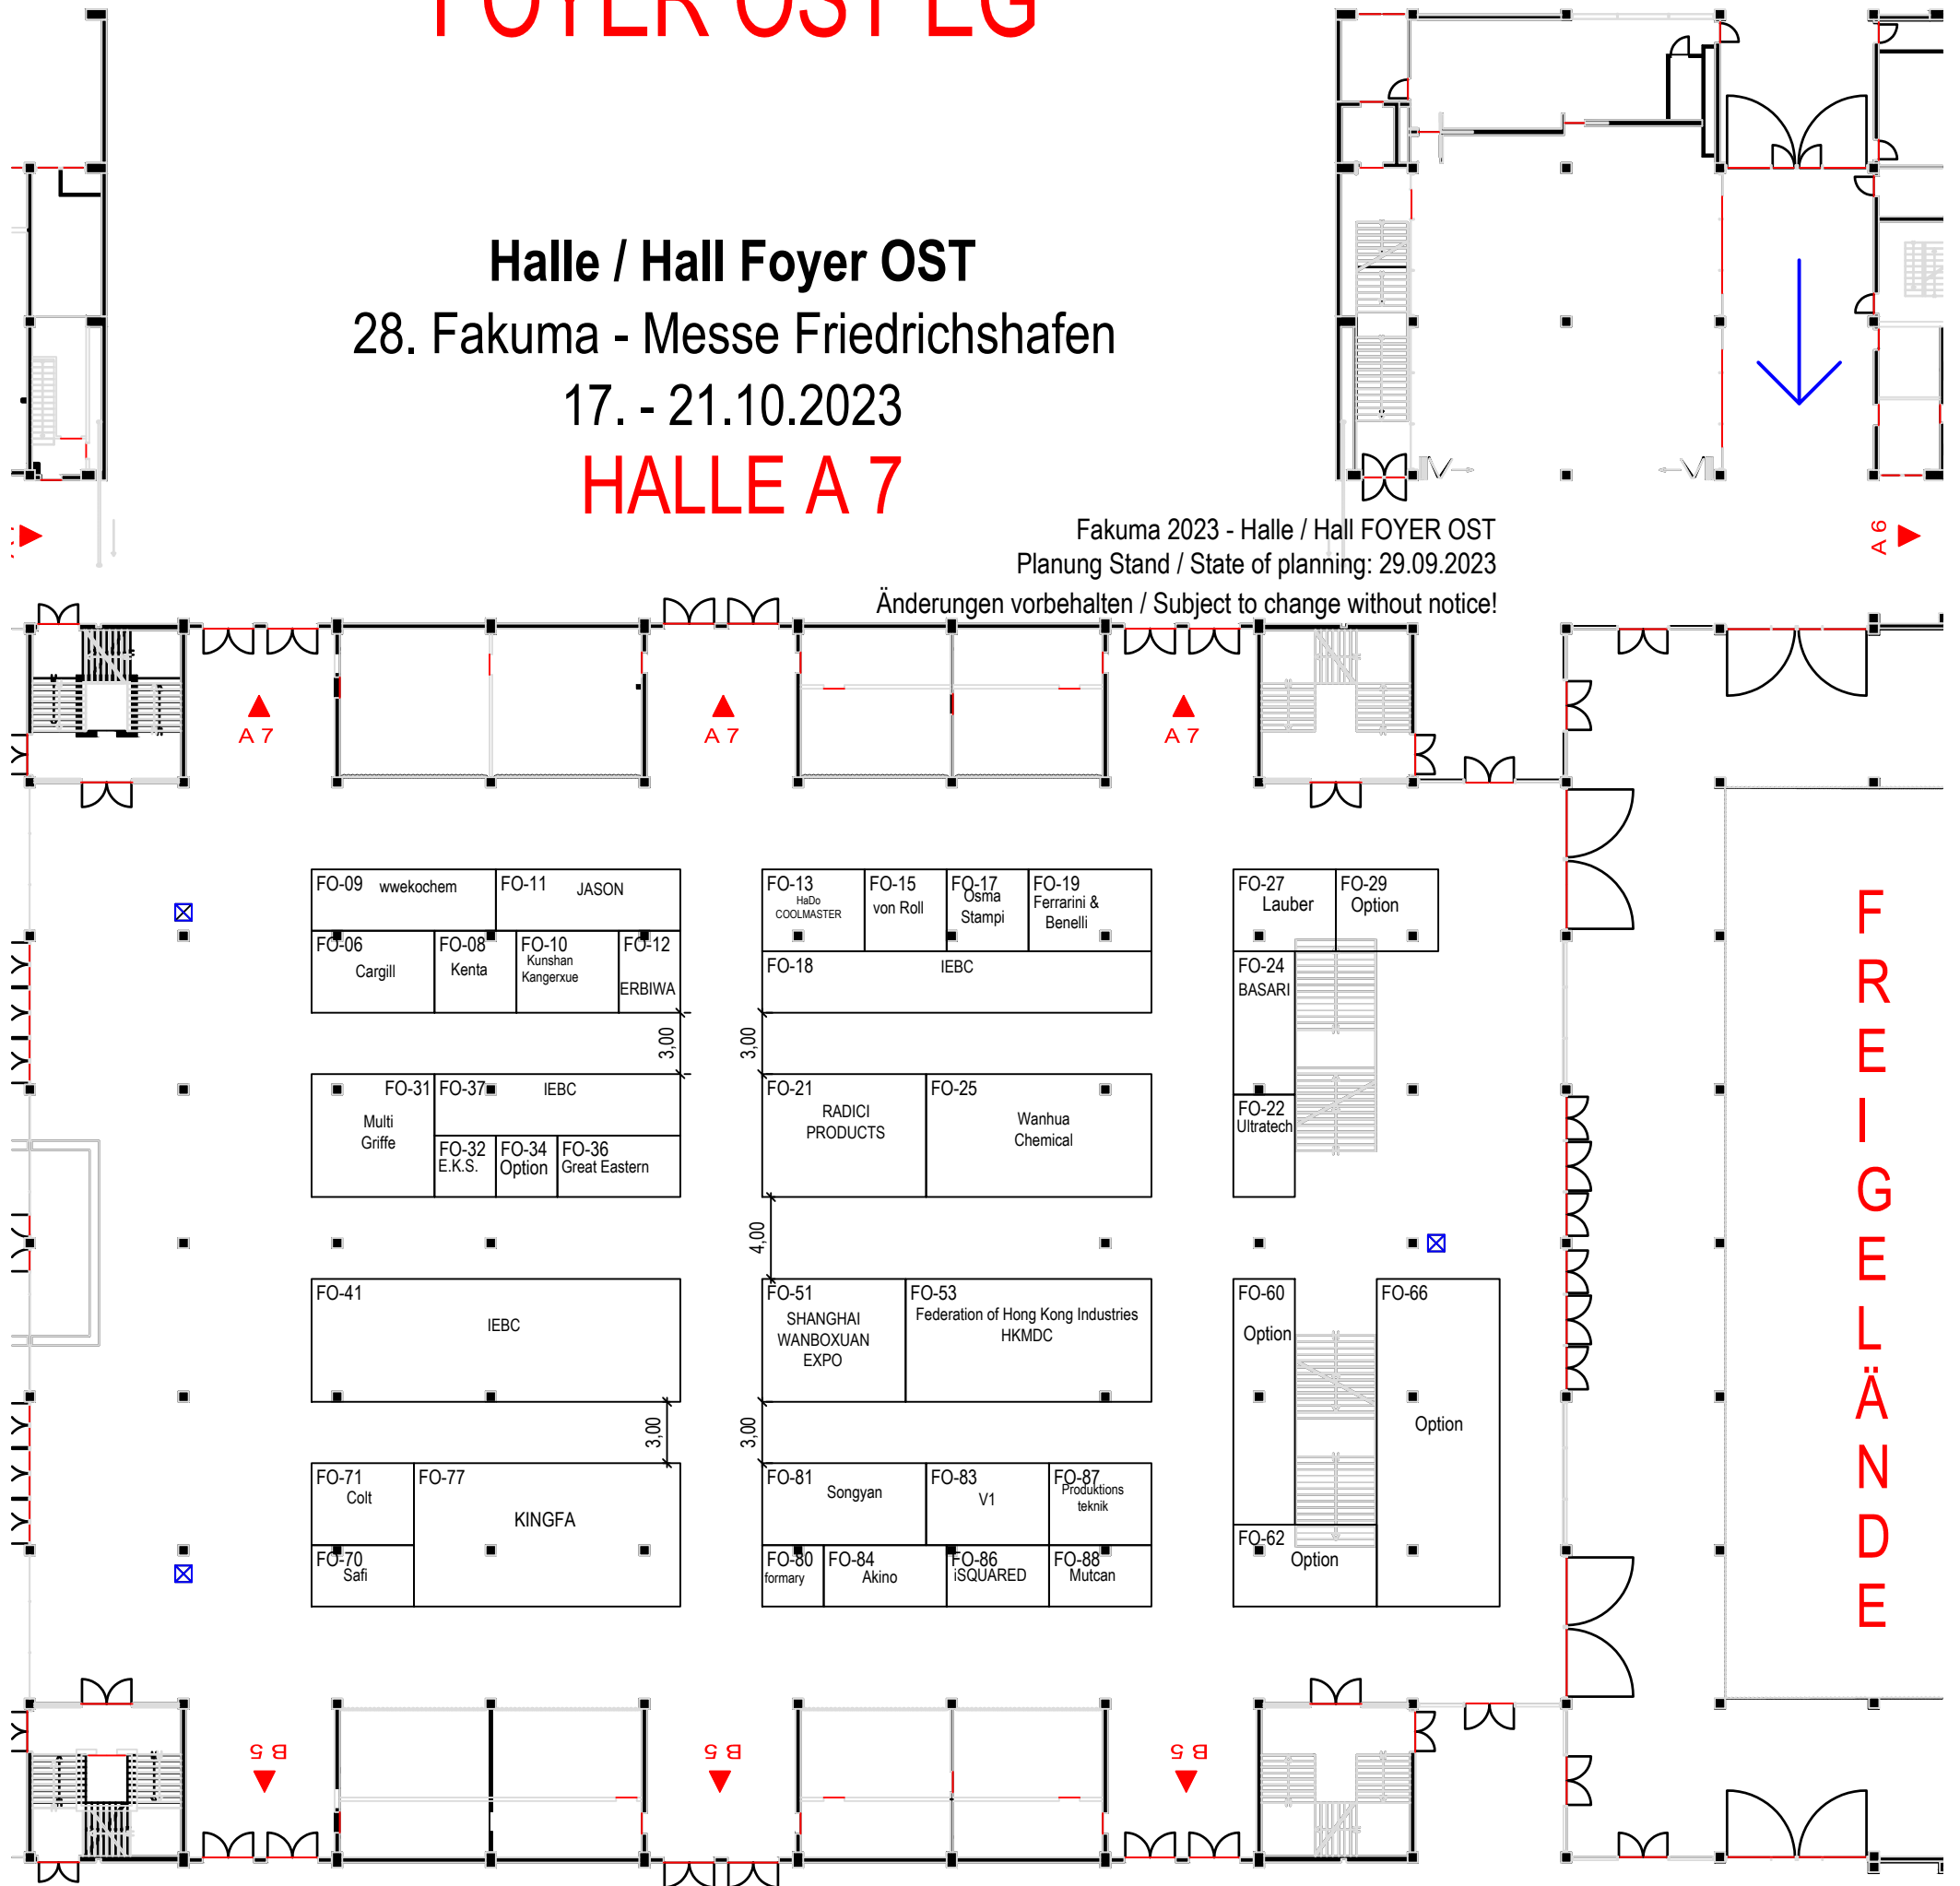

FOYER OST EG

Halle / Hall Foyer OST
 28. Fakuma - Messe Friedrichshafen
 17. - 21.10.2023
HALLE A 7

Fakuma 2023 - Halle / Hall FOYER OST
 Planung Stand / State of planning: 29.09.2023

Änderungen vorbehalten / Subject to change without notice!

HALLE B 5

Foyer - Größe 74,50 x 44,50 m
 Höhe 3,75 m
 Höhe Aktionsfläche 12,40 m

- ==== Versorgungskanal
- W Nur Wasseranschluss möglich
- S Nur Stromanschluss möglich

==== Supply duct

Veranstalter: P.E. Schall GmbH & Co. KG
 Projektleiterin: Annemarie Schur
 Tel: +49 7025/9206-650
 E-Mail: schur@schall-messen.de