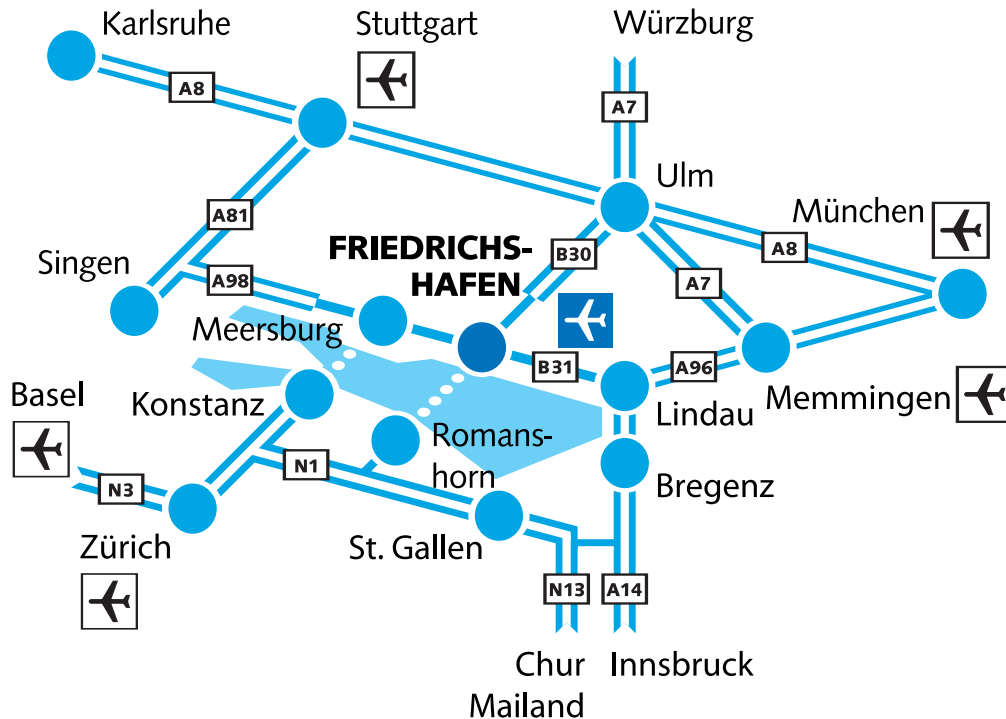

Mit dem Flugzeug nach Friedrichshafen

Zentral am nördlichen Bodenseeufer gelegen, erreichen Sie Friedrichshafen aus allen Richtungen.

Wir freuen uns auf Ihren Besuch!

Direktverbindungen

Weltweit mit der **Lufthansa** via Drehkreuz Frankfurt, mit **InterSky** direkt von Berlin, Dresden, Hamburg, Köln, Münster-Osnabrück, Graz, Wien und Paris/Charles de Gaulle, mit **Ryanair** von London-Stansted und Dublin sowie mit **IcelandExpress** von Reykjavik/Keflavik International.

Aktuelle Informationen auf der Website des Flughafen Friedrichshafen: www.fly-away.de.

Verbindungen über Flughafen Memmingen: www.allgaeu-airport.de

Internationale Knoten

- **Frankfurt** / www.frankfurt-airport.de
Internationaler Flughafen mit Direktanschluß nach Friedrichshafen.
- **Zürich** / www.flughafen-zuerich.ch
Vom Flughafen Zürich besteht eine Direktverbindung mit Bahn und Fähre nach Friedrichshafen.
Hinweis: Landen in Kloten. Unterirdisch auf die Bahn umsteigen nach Romanshorn. Von Romanshorn per Fähre nach Friedrichshafen und dort mit dem MesseExpress (nur während Messezeiten, sonst Taxi) zum Messegelände. Gesamtfahrzeit ab Kloten ca. zwei Stunden. Nutzen Sie das BSB-Kombiticket: Fähre, Bustransfer und Eintrittskarte in Kombination (nicht bei jeder Messe erhältlich).

Mit dem eigenen Flugzeug

Funk-Frequenz 120,07 MHz
ATIS-Frequenz 129,60 MHz
Beachten Sie bitte das aktuelle VFR-Blatt für Friedrichshafen.

Zubringer Flughafen - Messe

- Vom Flughafen Bus-Shuttle **MesseShuttle** (Linie 18) zum Messegelände (*nicht bei allen Messen*)
- Taxi (ca. 10,- €)
- Mietwagen-Service