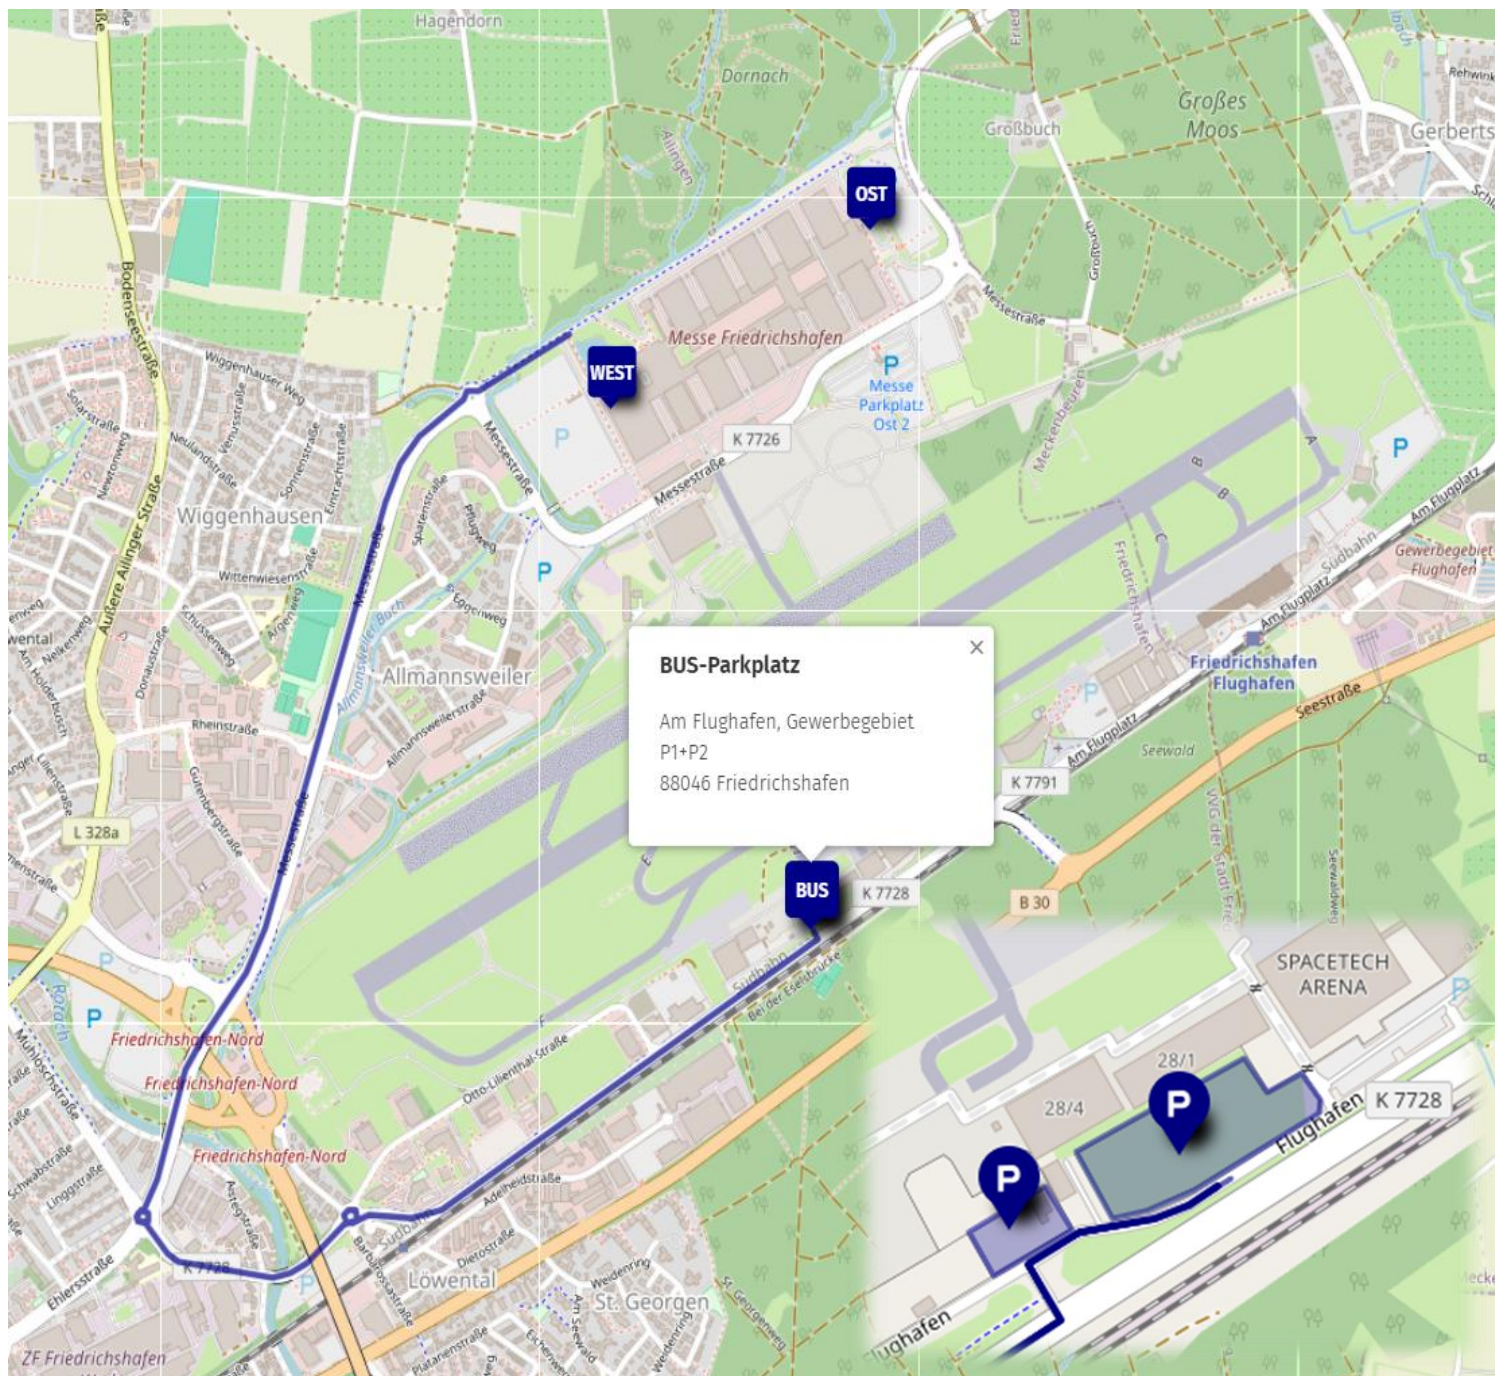

BUS-PARKEN ZUR FAKUMA 2026

BUS-PARKING DURING FAKUMA 2026

BUS – Parken

Haltestellen für Besucherbusse nur im Bereich Foyer West.
Bei frühzeitiger Anreise stehen eine begrenzte Anzahl von Busparkplätzen im Bereich des Foyer Ost zur Verfügung.
Weitere Busparkplätze befinden sich auf dem Parkplatz P1 + P2 „SpaceTech ARENA,“.

Am Flughafen, Gewerbegebiet
88046 Friedrichshafen

Für Rückfragen: +49 (0) 7541 708 848/-846

BUS – Parking

Bus stops for visitors are just possible in area west, Messe Friedrichshafen.
For early arrivals we have limited bus parking spaces in area east, Messe Friedrichshafen.
There are additional bus parking spaces at parking place P1 + P2 „SpaceTech ARENA,“.