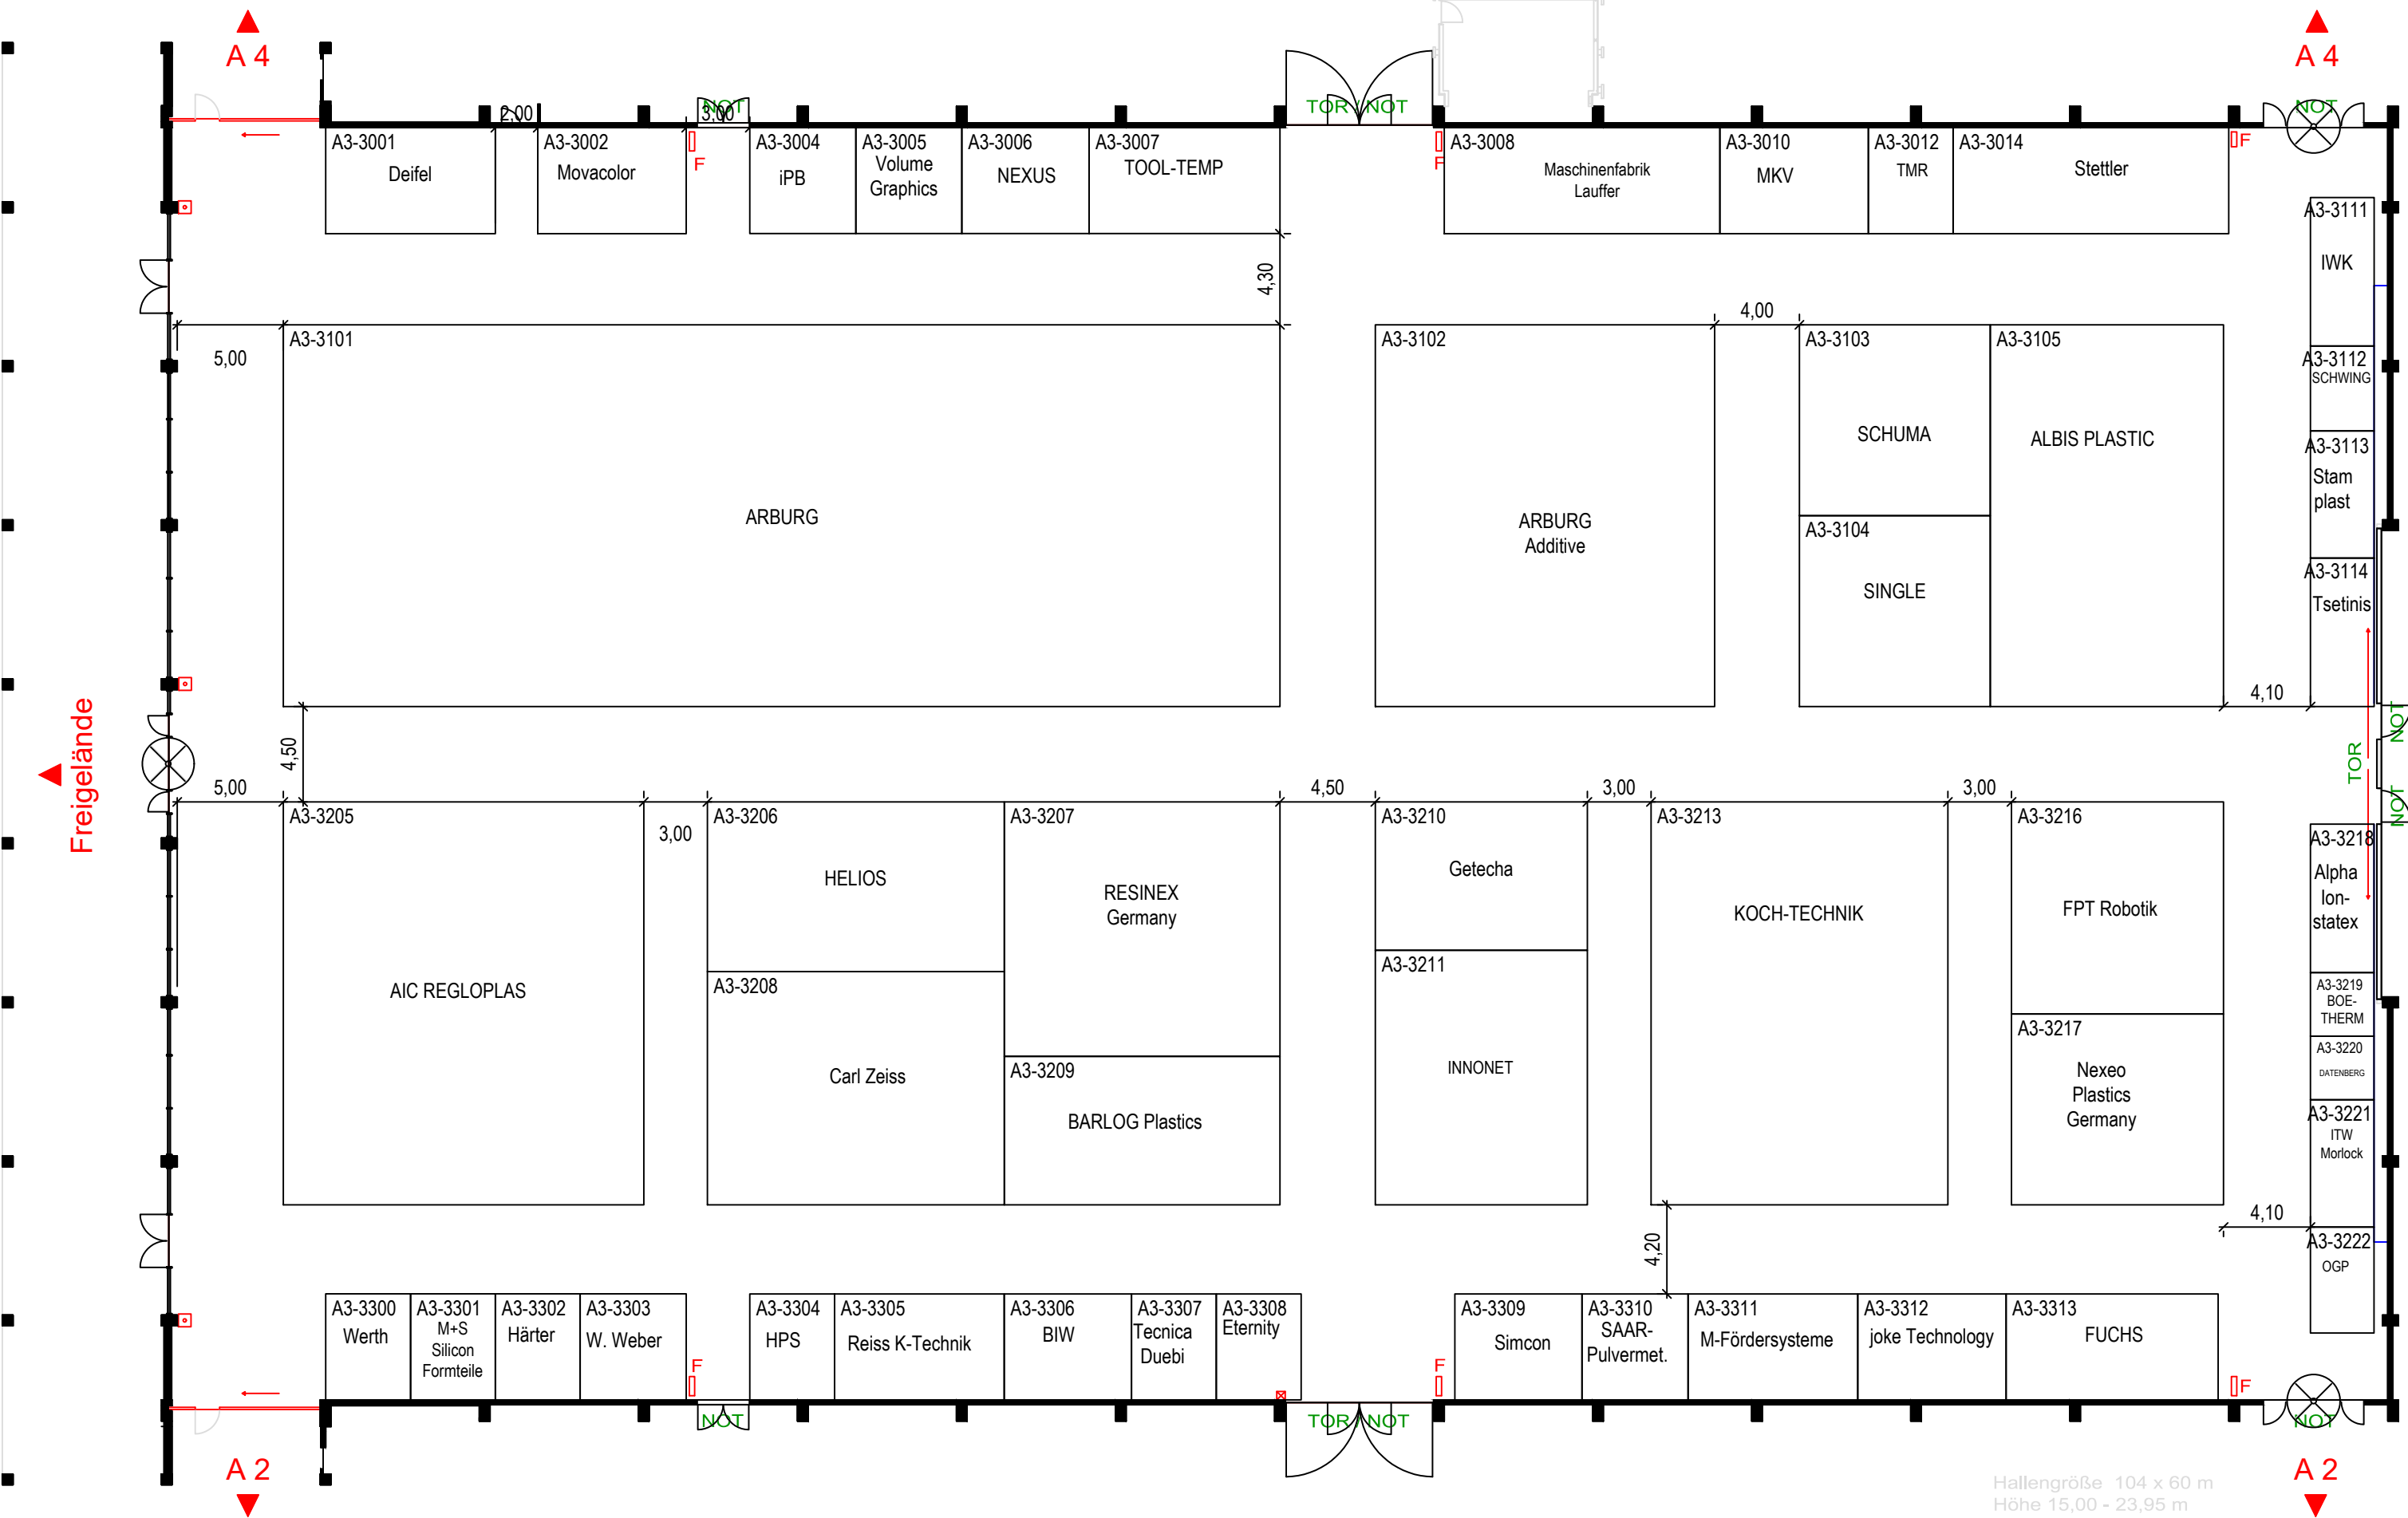

Halle / Hall A3

Hallengröße 104 x 60 m
 Höhe 15,00 - 23,95 m

F = Feuer