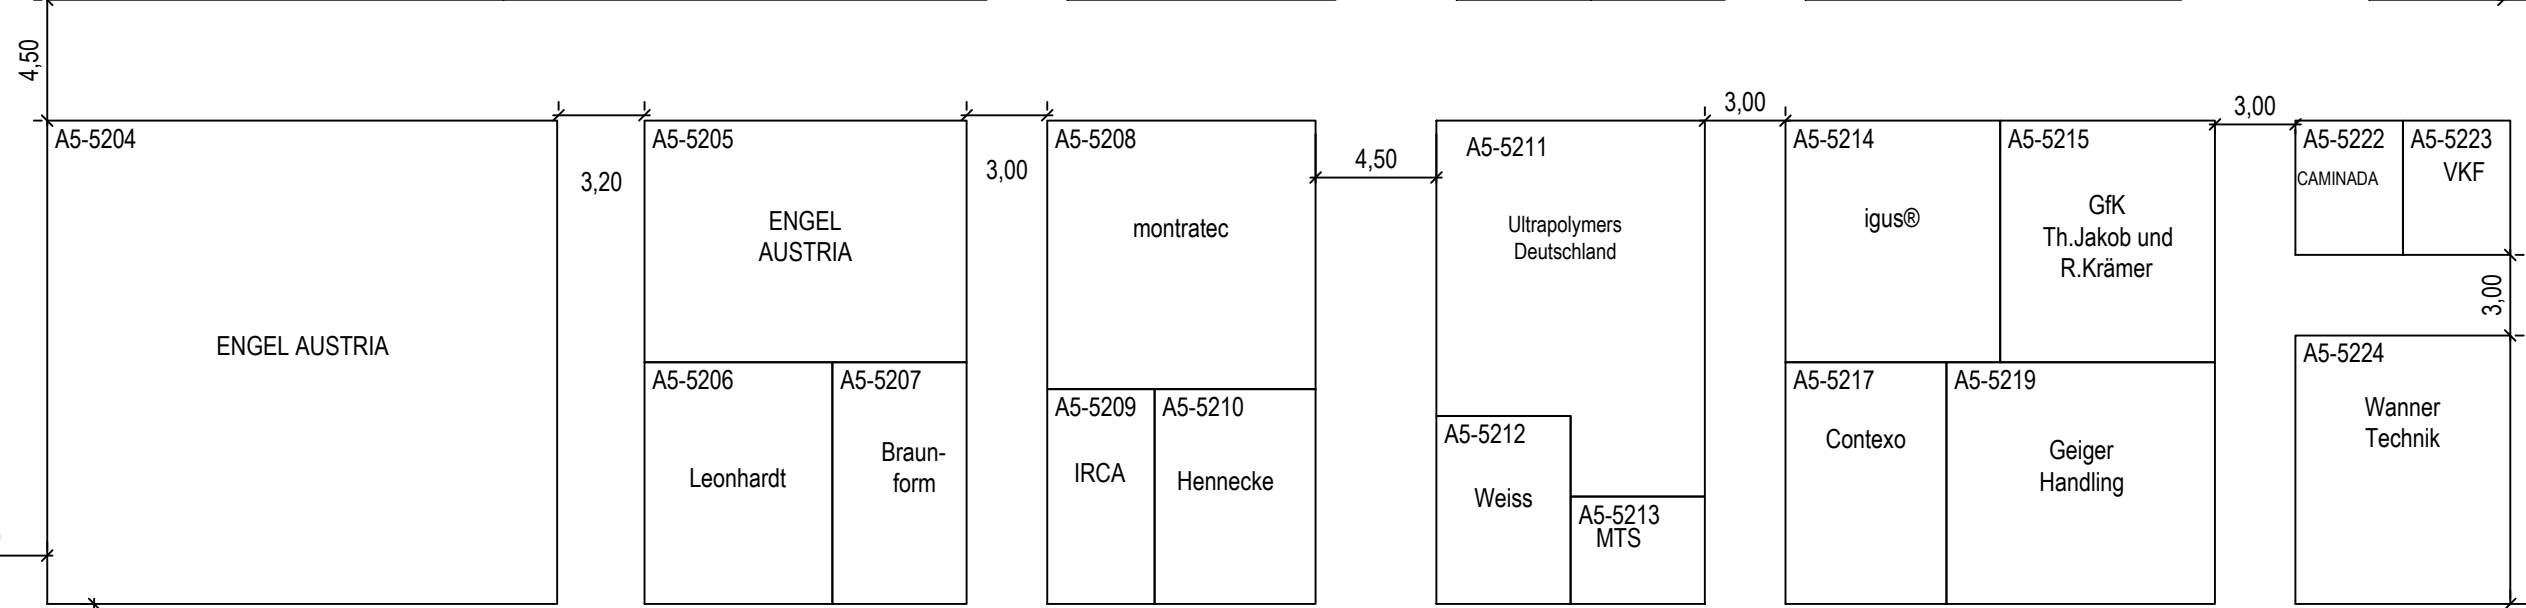

Halle / Hall A5

A 6

A 6

Freigelände

A 4

A 4

Hallengröße 104 x 60 m
Höhe 8,80 - 17,70 m
F = Hvdrant