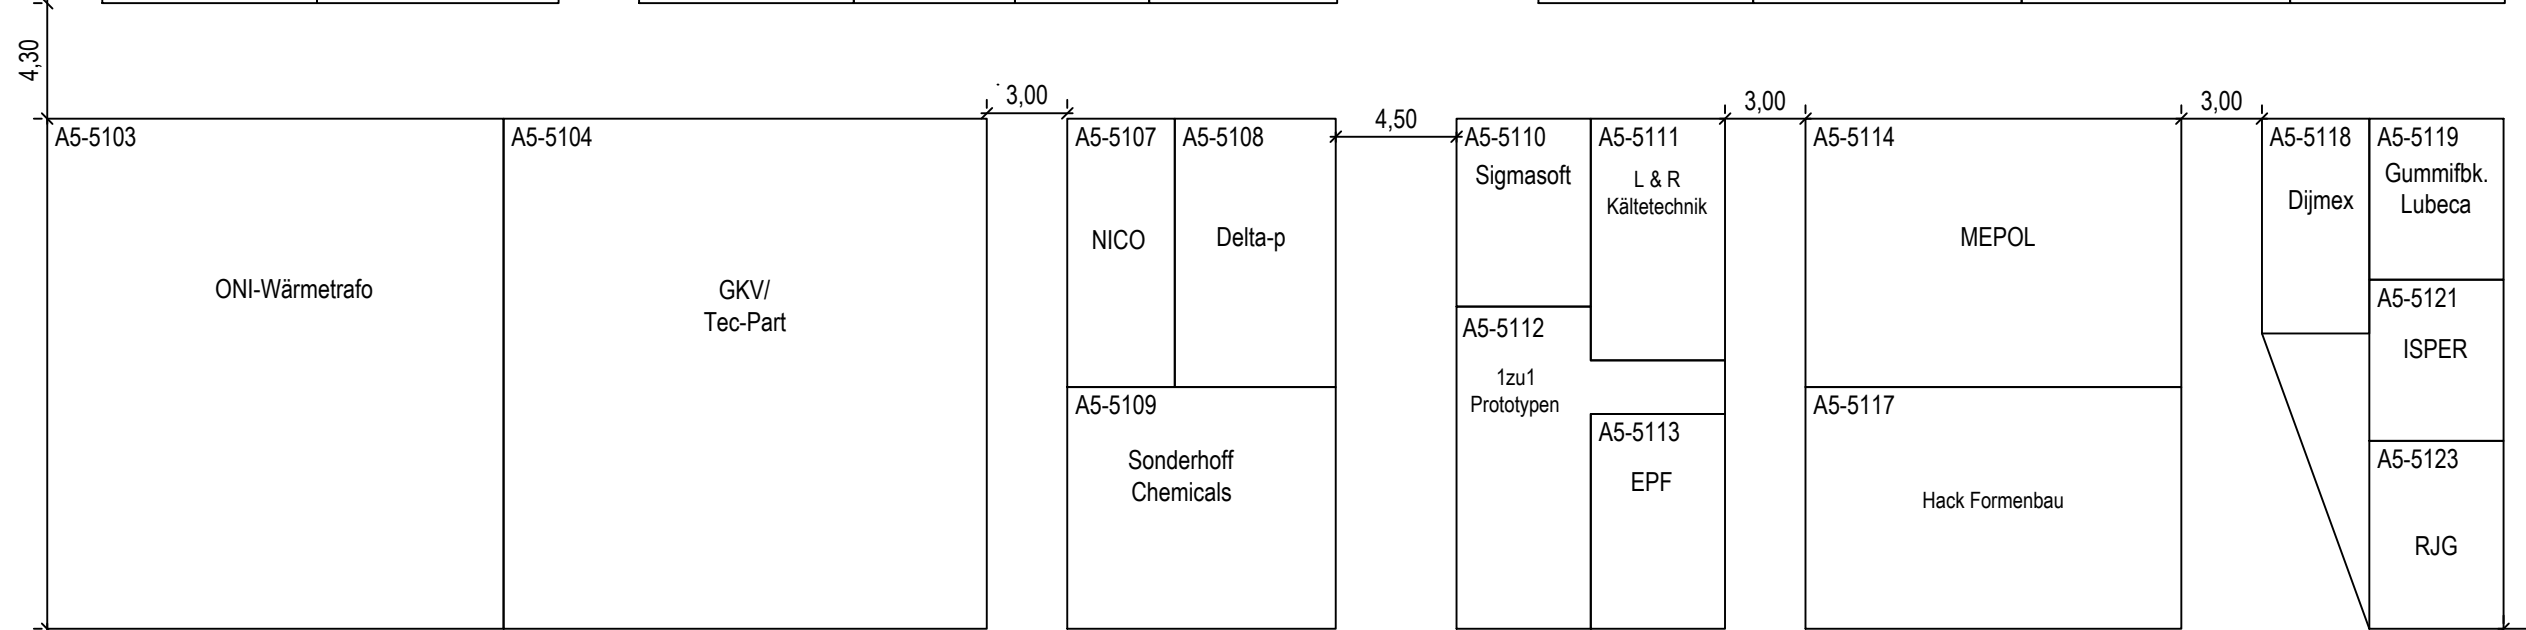

Halle / Hall A5

A 6

A 6

Freigelände

A 4

A 4

Hallengröße 104 x 60 m
Höhe 8,80 - 17,70 m
F = Hvdrant