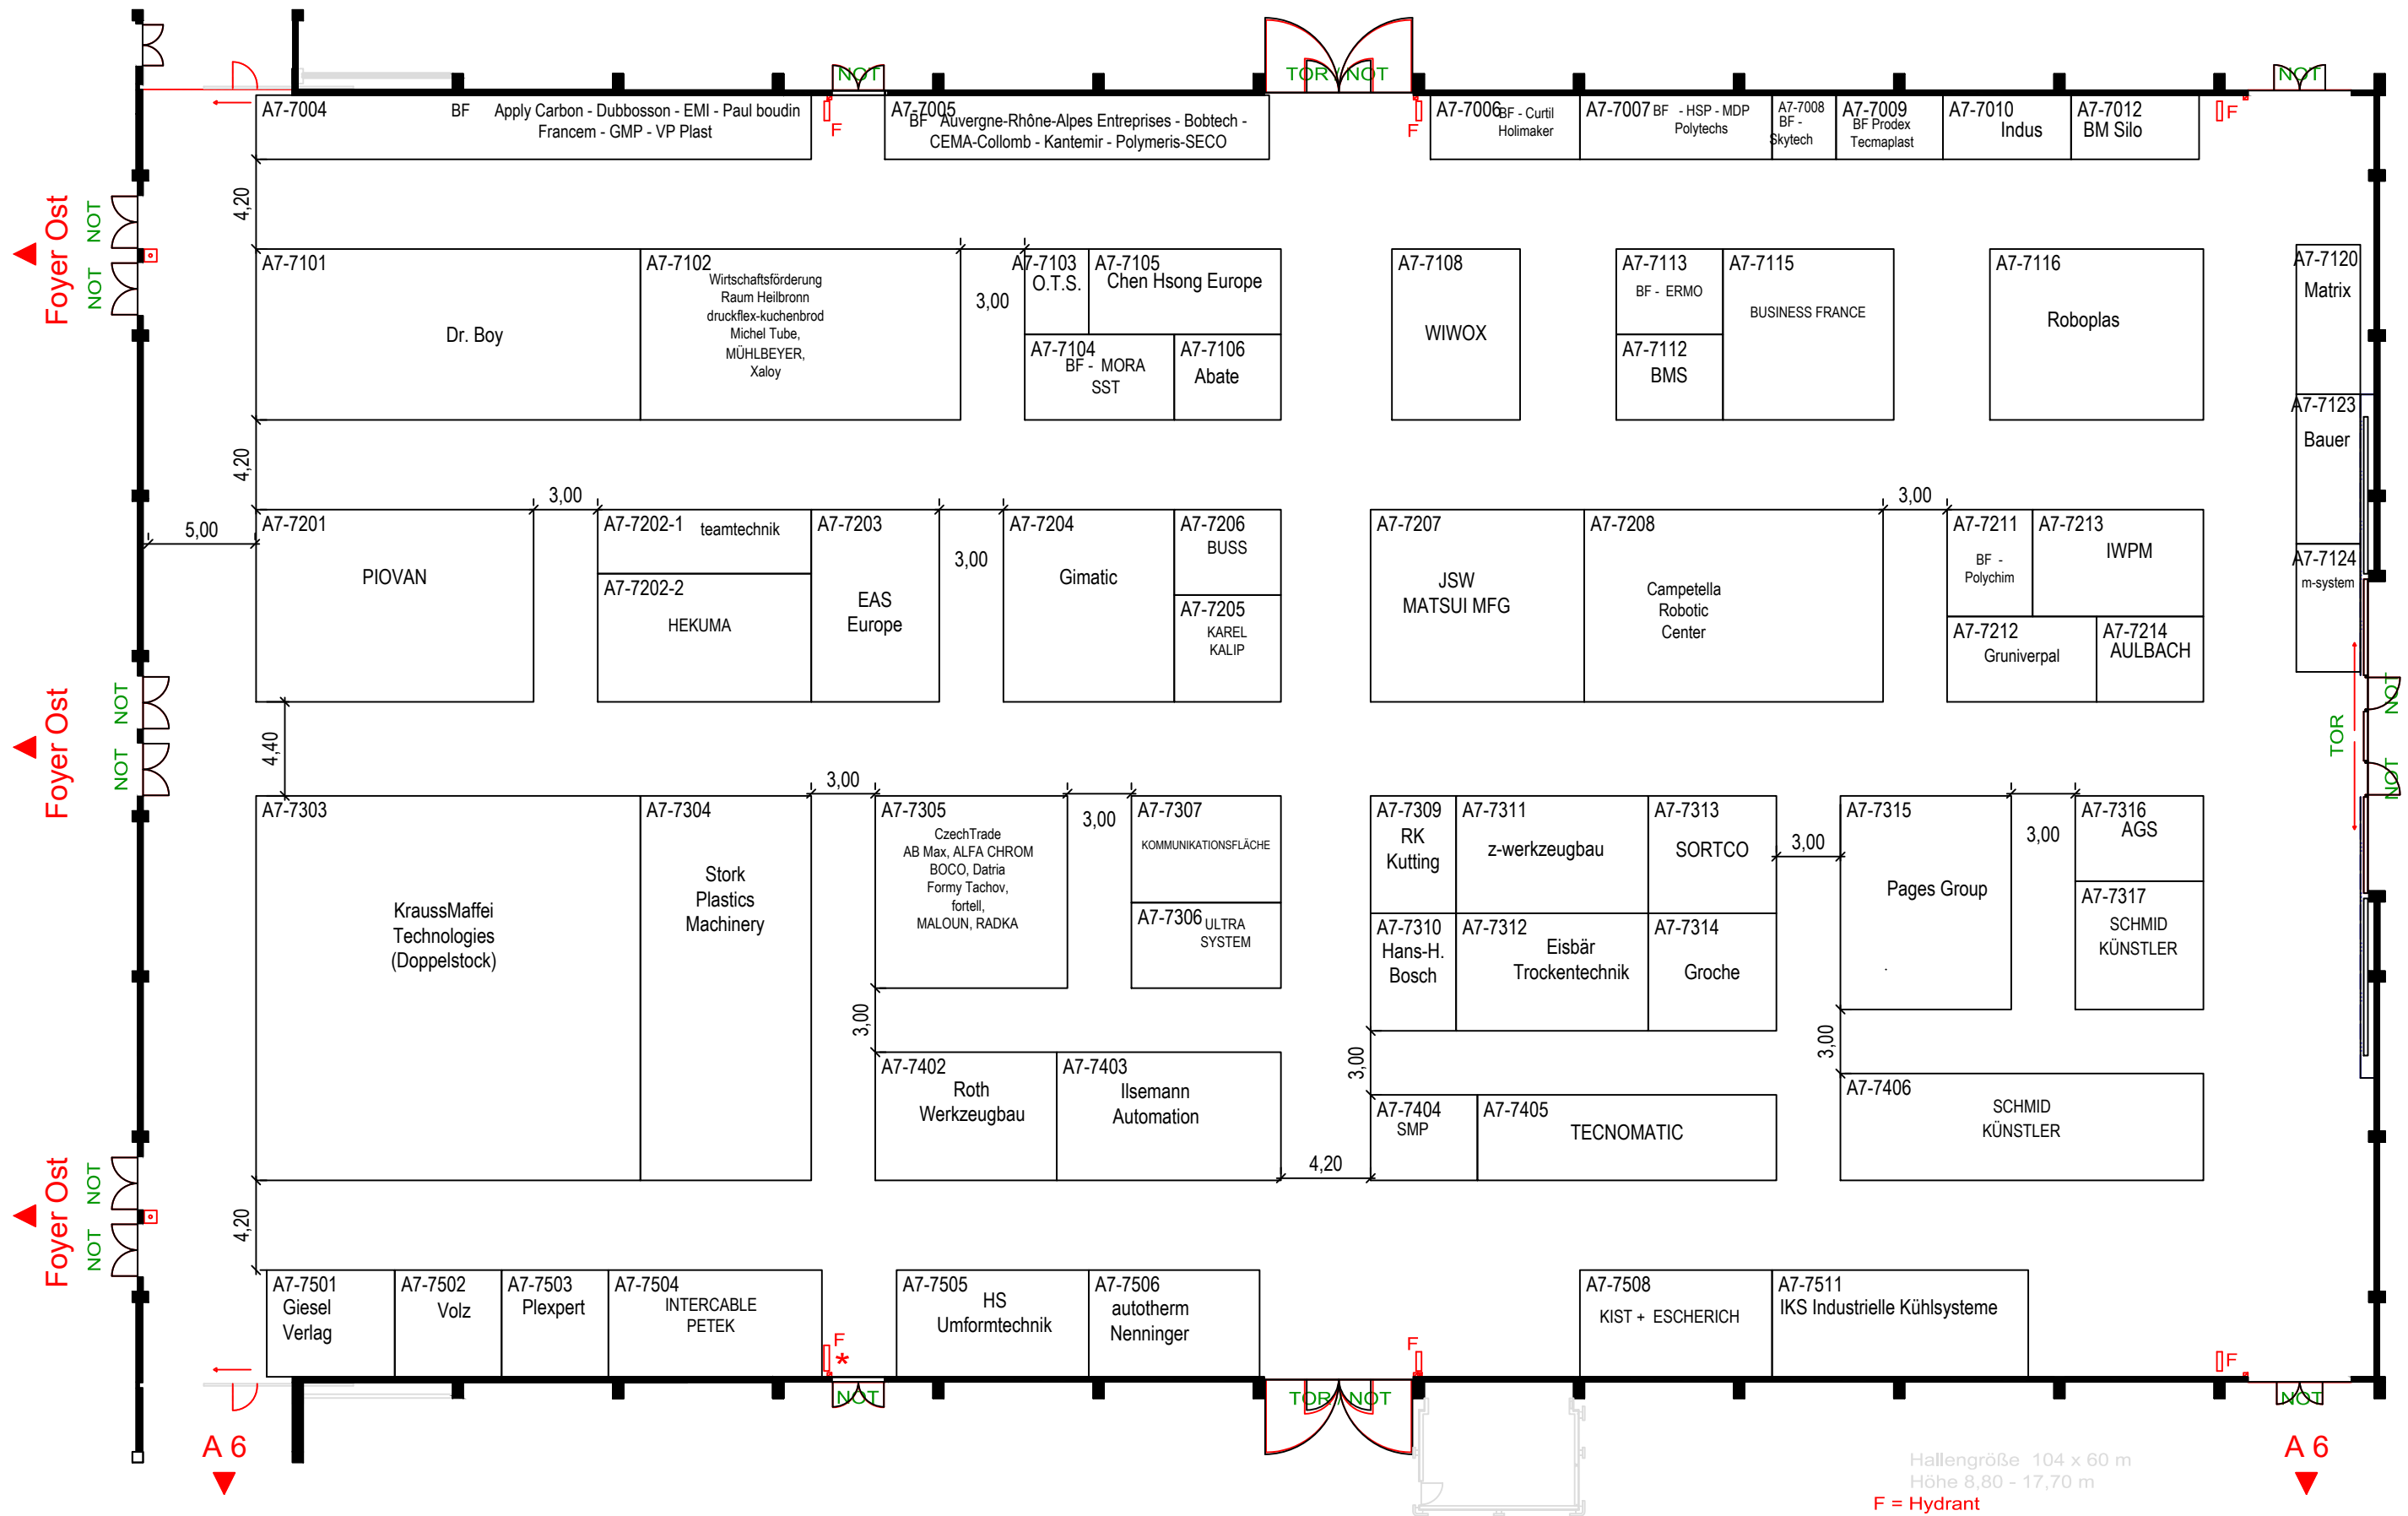

Halle / Hall A7

Hallengröße 104 x 60 m
Höhe 8,80 - 17,70 m

- F = Hydrant
- * = 1m Abstand vom Hydrant
- ☐ = Brandmeldeanlage
- ☒ = Schalter - Hallennotbeleuchtung
- ☒ = Hallentoröffner