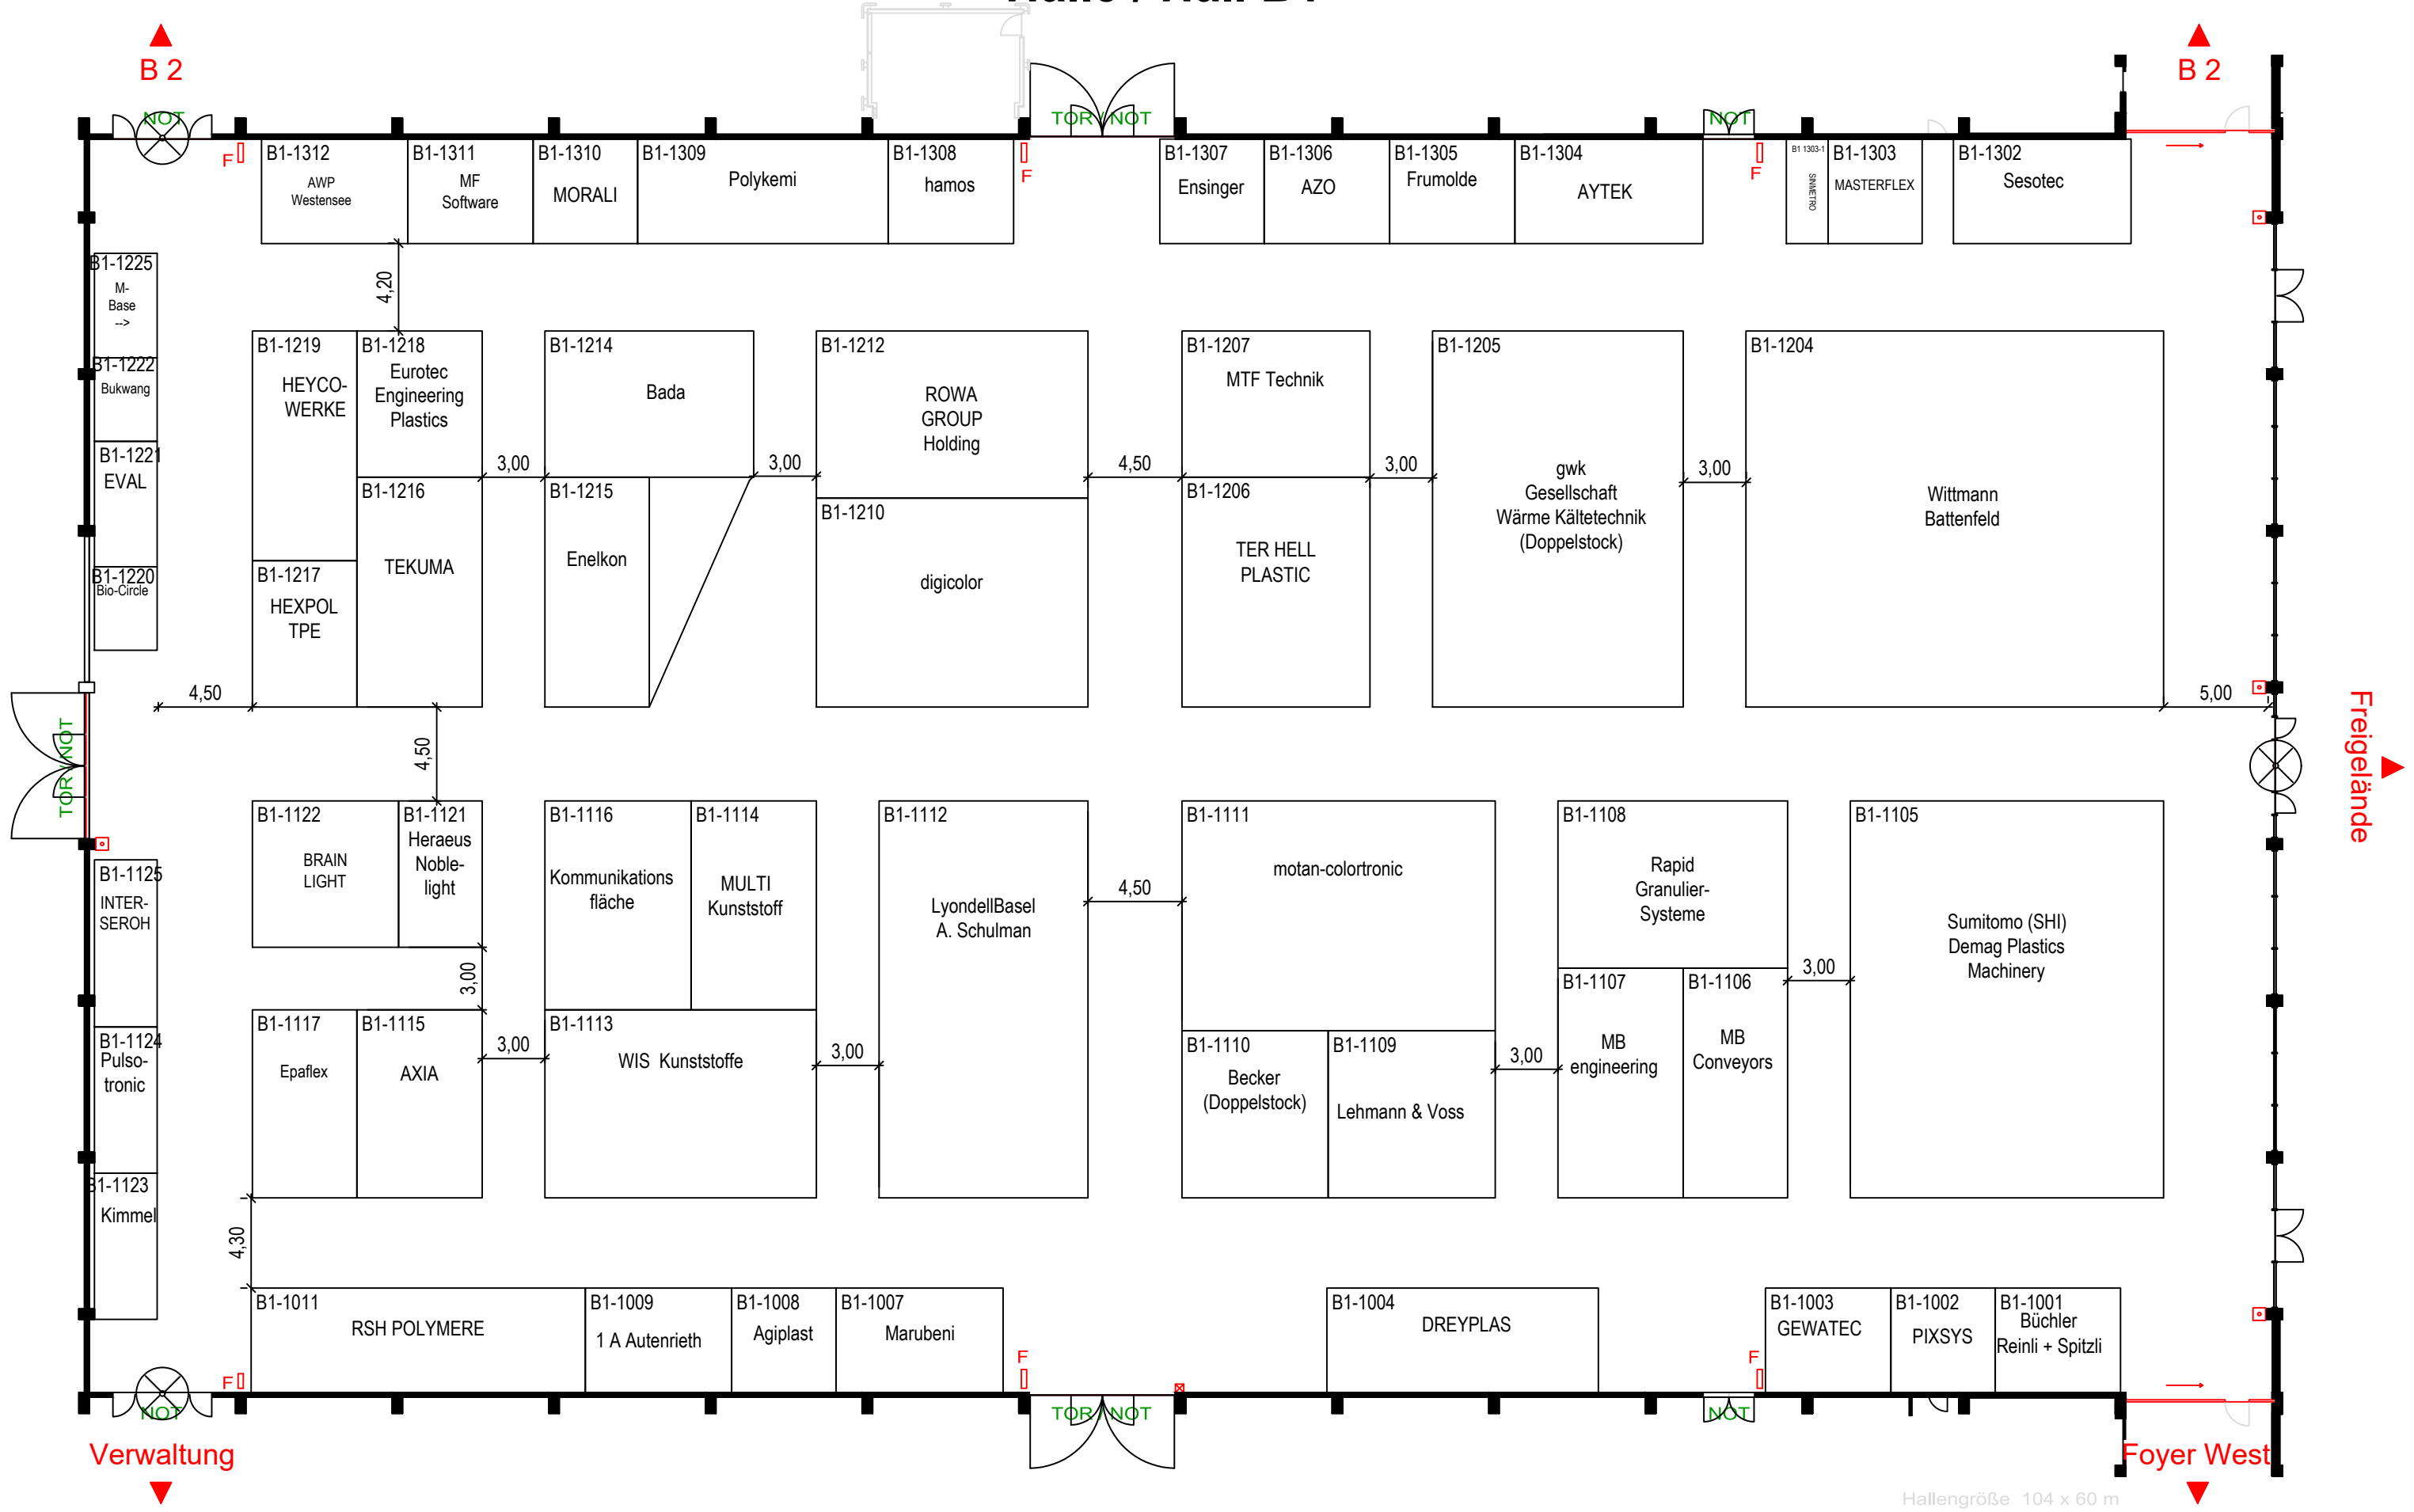

# Halle / Hall B1

Hallengröße 104 x 60 m