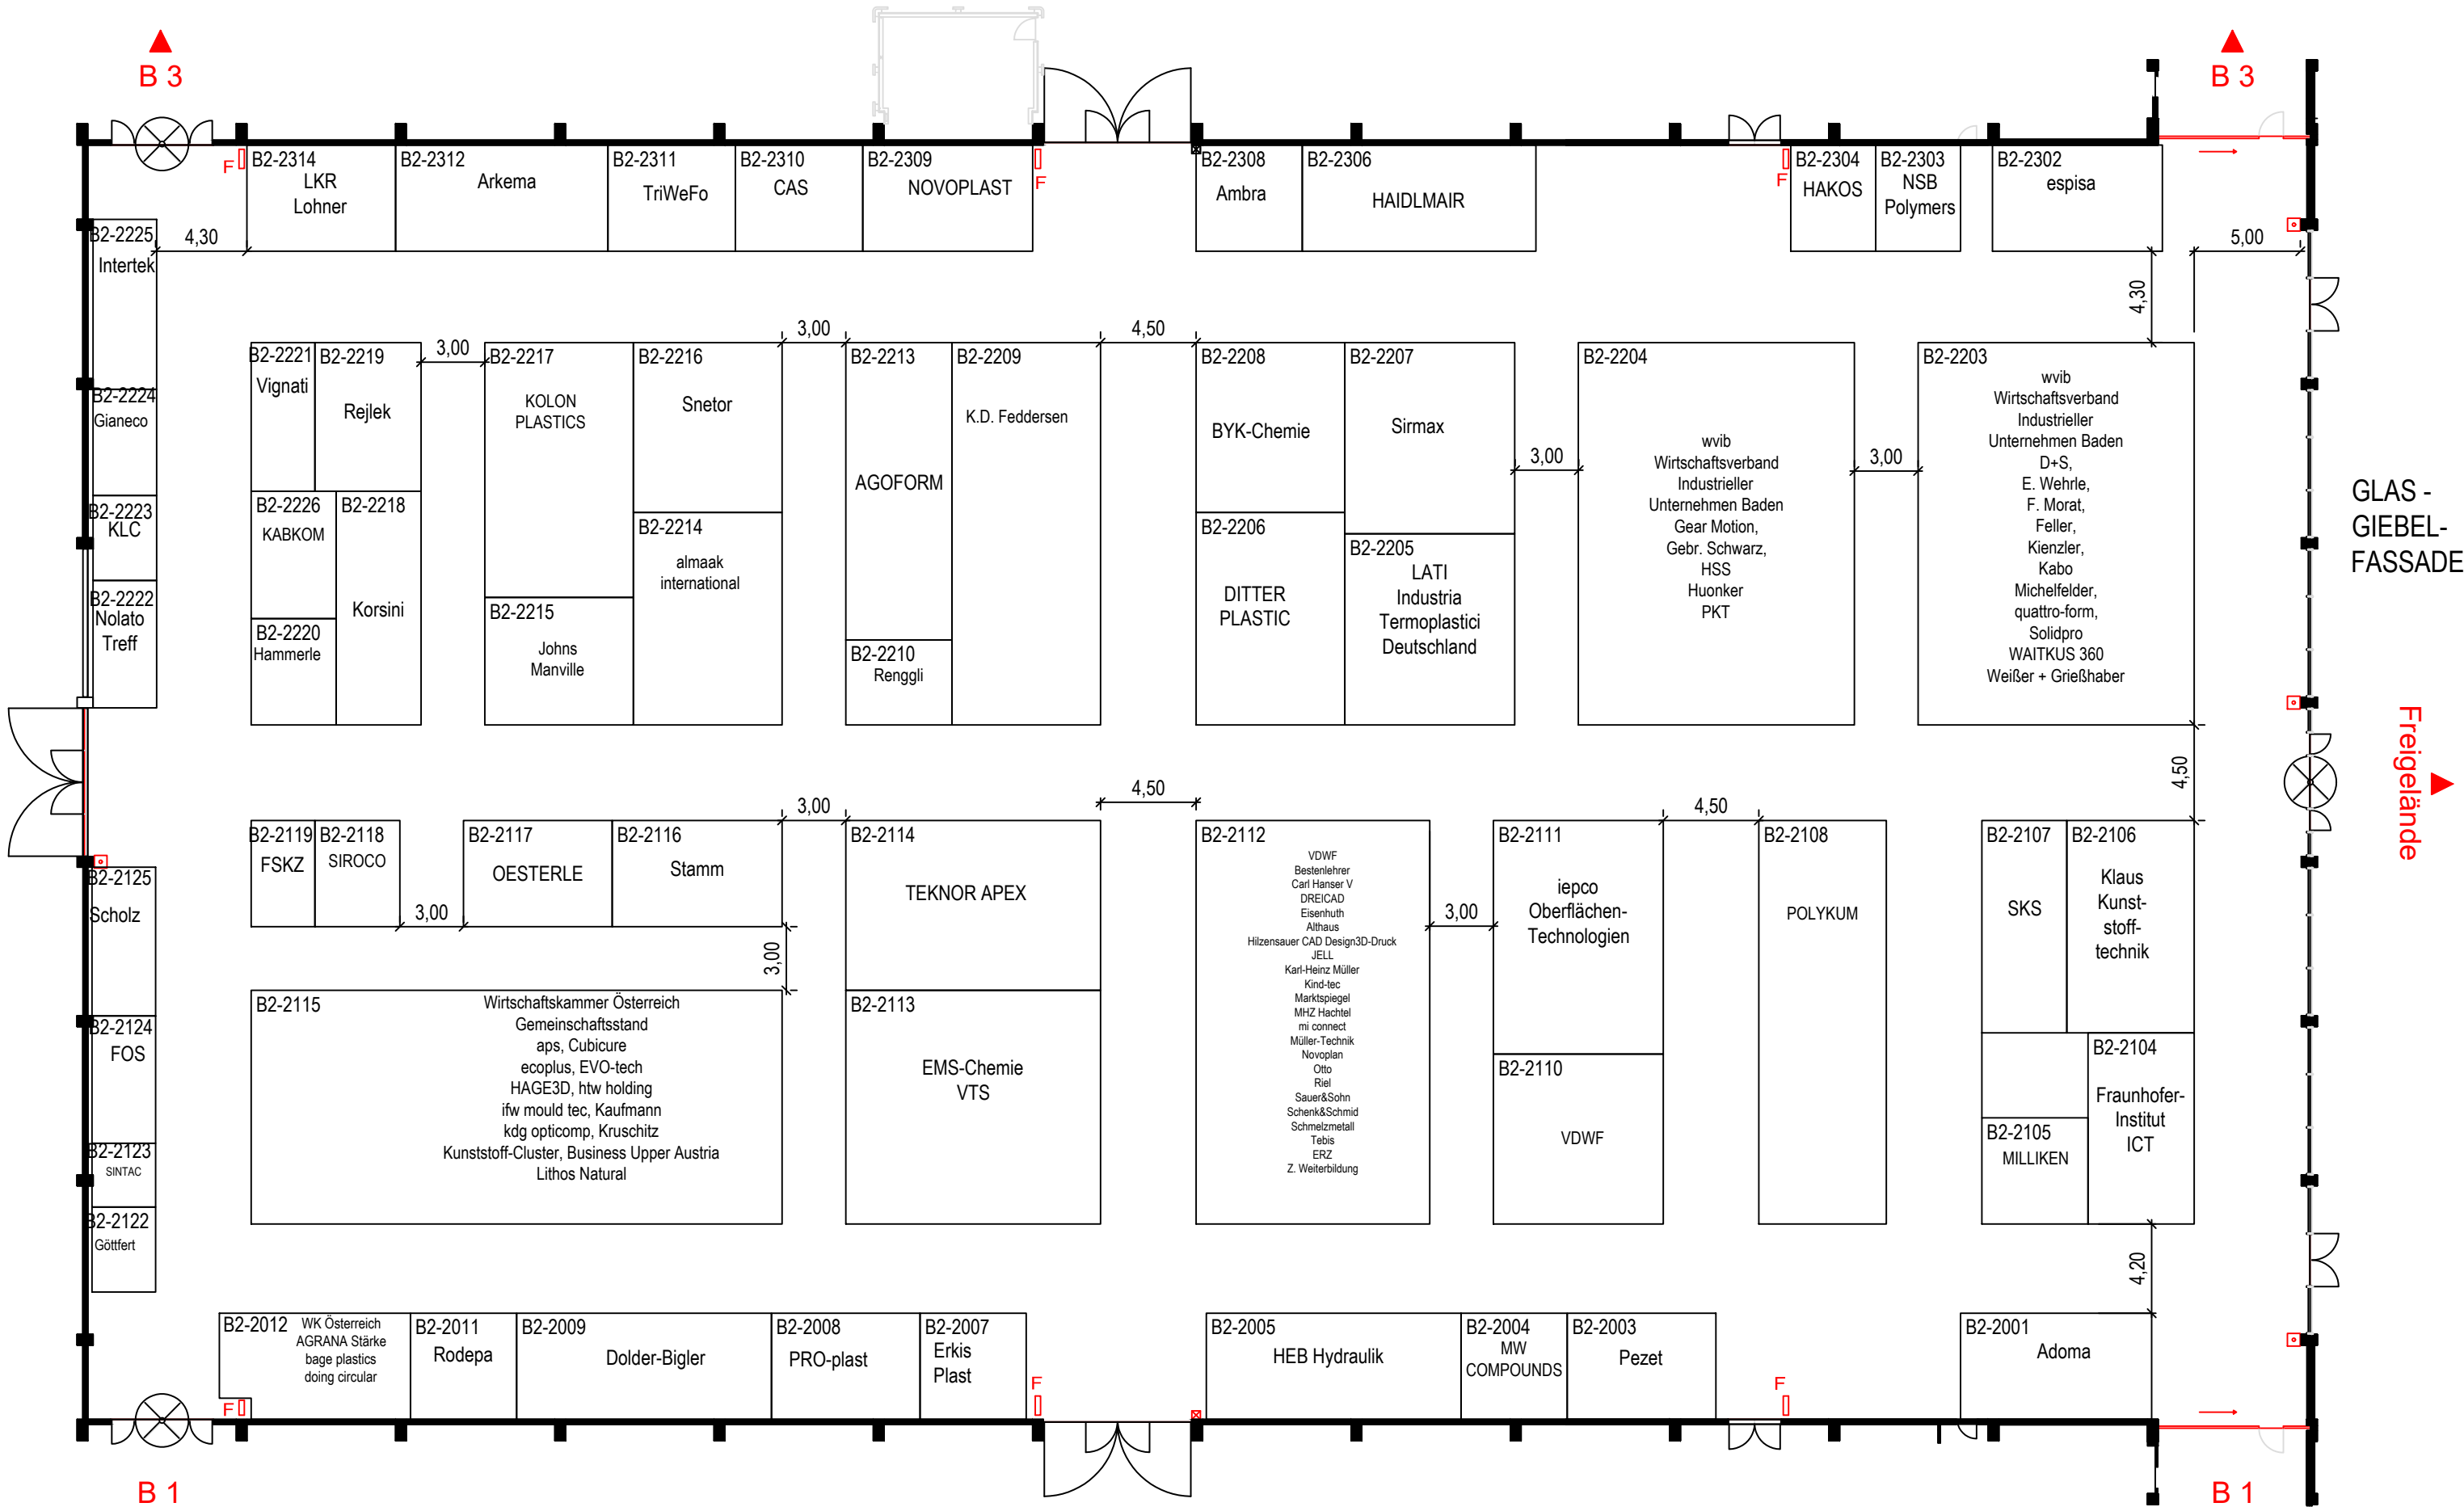

# Halle / Hall B2

GLAS - GIEBEL - FASSADE

Freigelände

Hallengröße 104 x 60 m  
Höhe 8,80 - 17,70 m