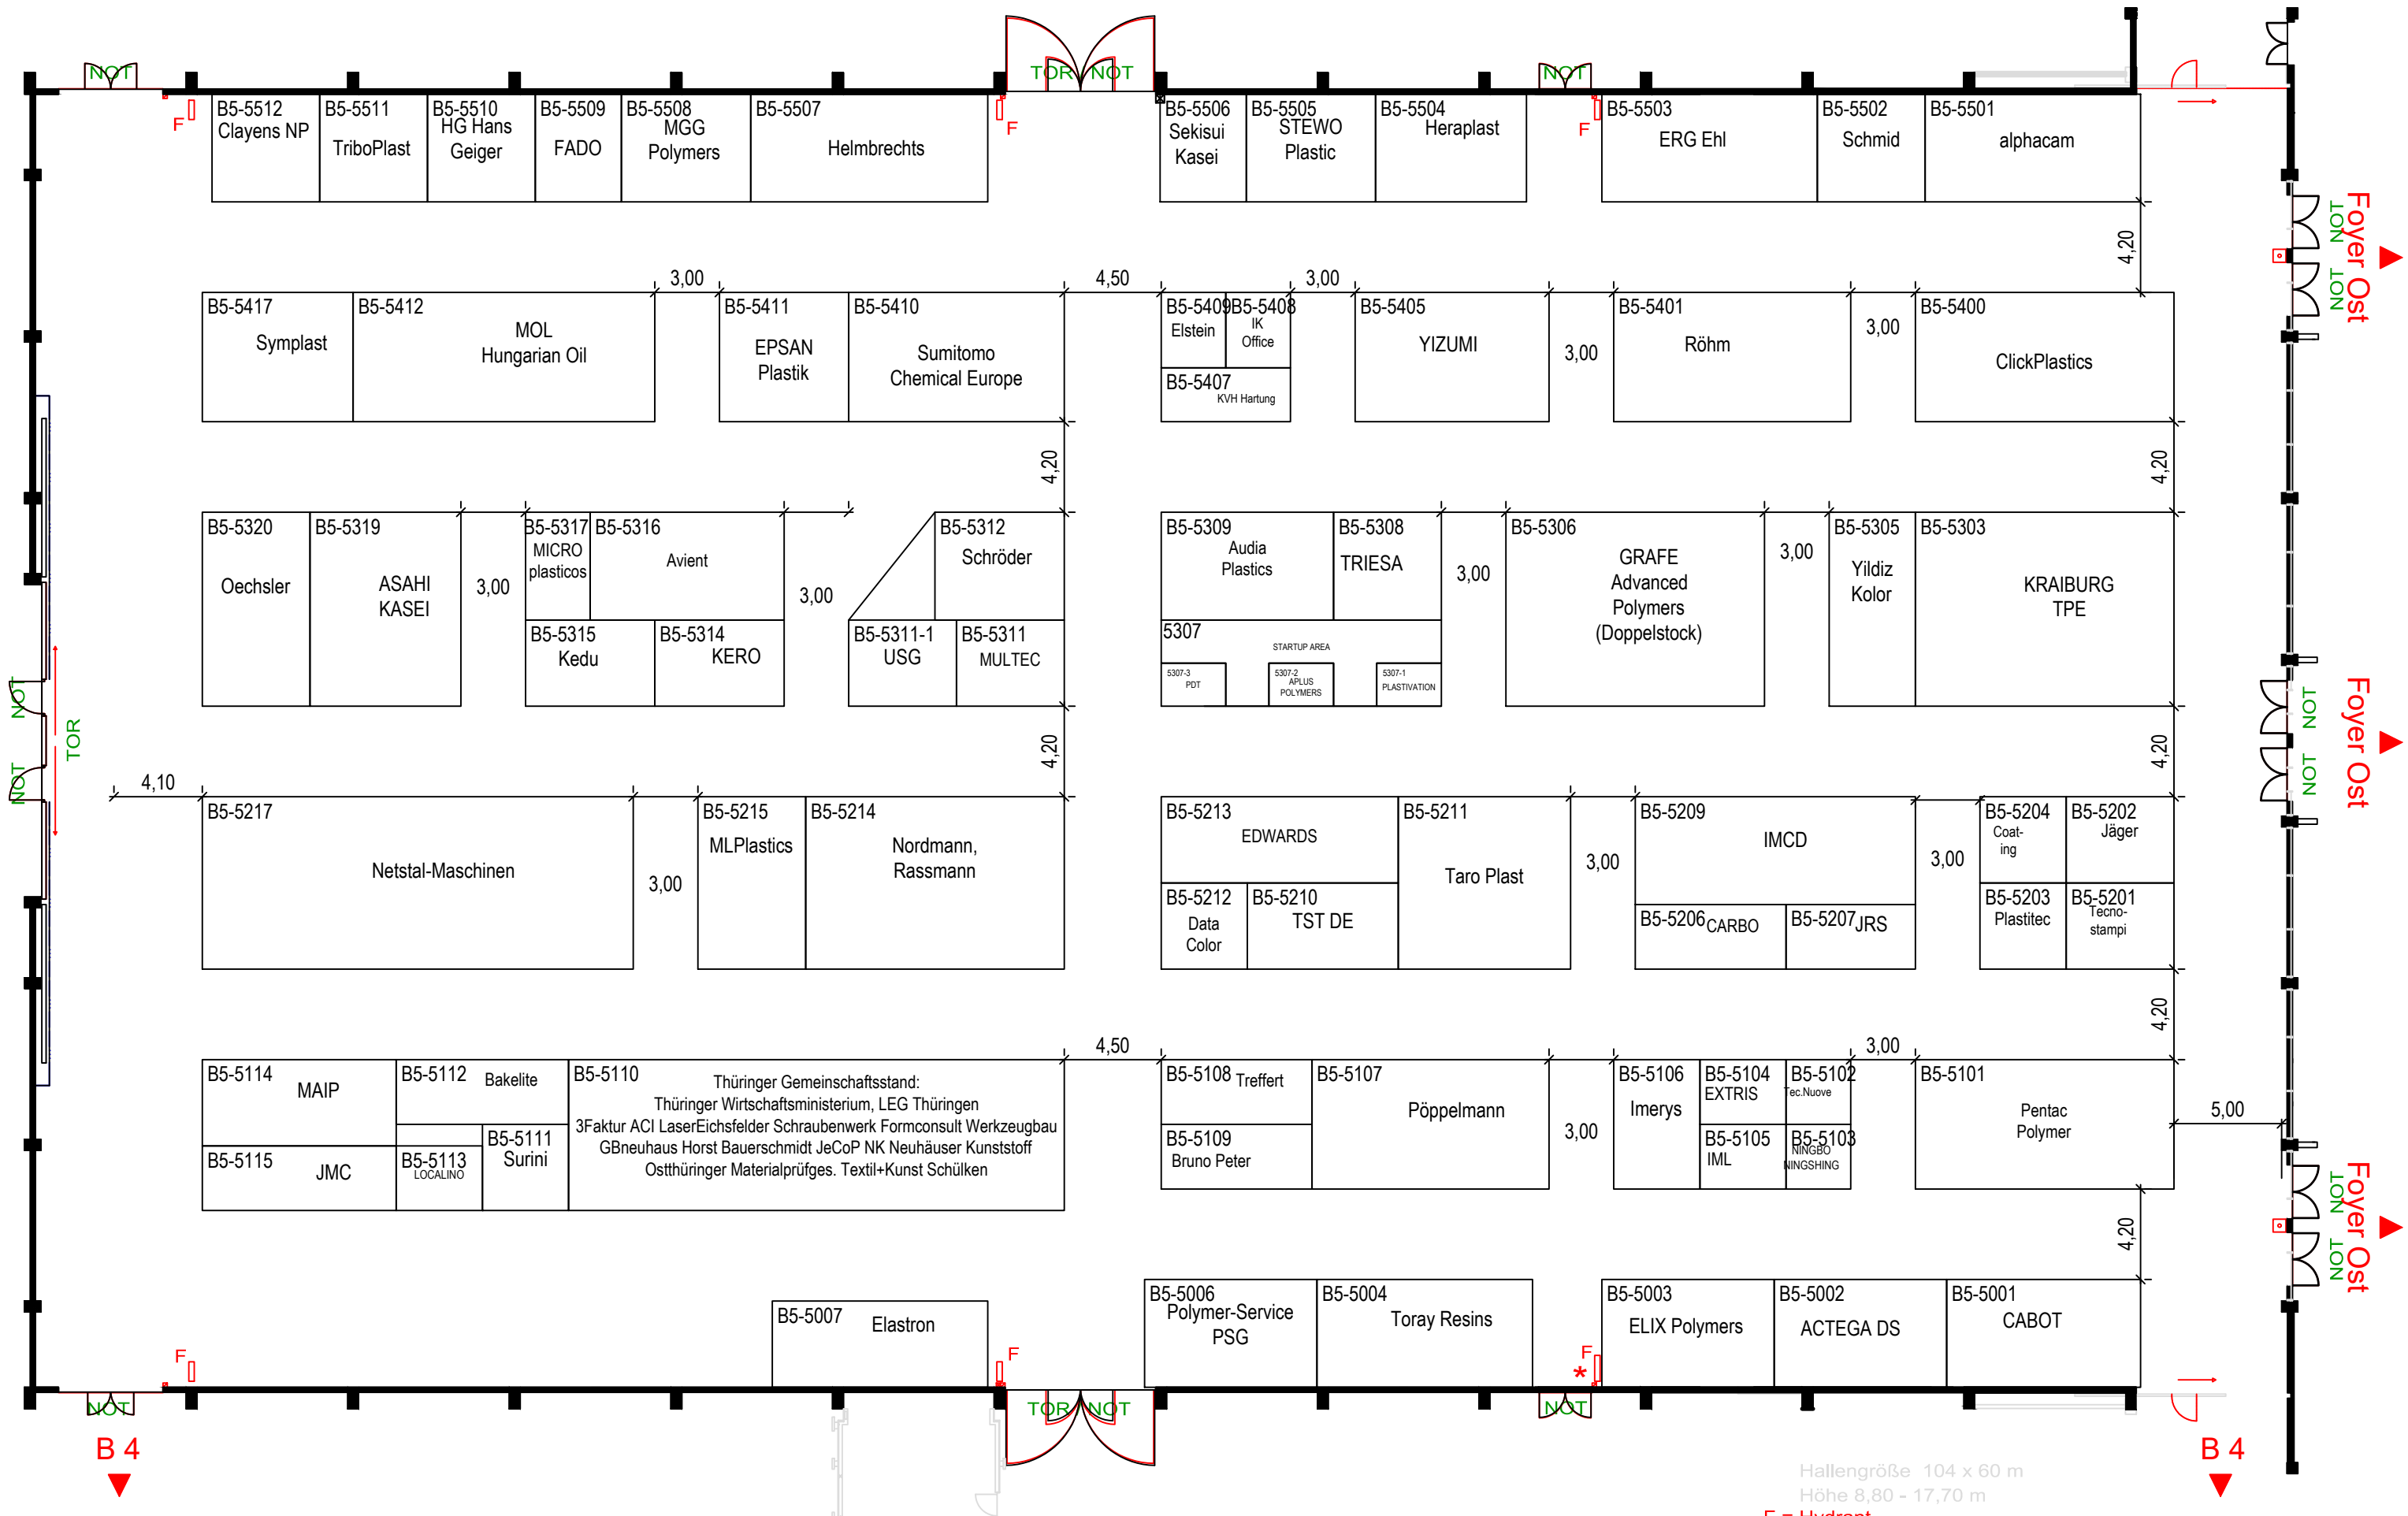

# Halle / Hall B5

Hallengröße 104 x 60 m  
 Höhe 8,80 - 17,70 m

F = Foyer